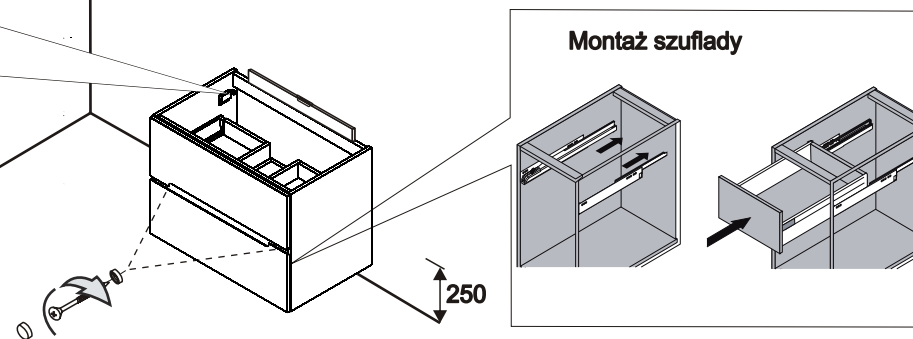

ORiSTO

SILVER OR33-SD2S-90...

- | | | |
|------|----------------------|--------------------------|
| (PL) | SZAFKA PODUMYWALKOWA | INSTRUKCJA MONTAŻU |
| (GB) | LOWER CABINET | INSTALLATION INSTRUCTION |
| (FR) | MEUBLE BAS | CABINET DE CÔTÉ HAUTE |
| (RU) | ШКАФЧИК, | ИНСТРУКЦИЯ МОНТАЖА |
| (ES) | BAJA DEL GABINETE | INSTRUCCIONES DE MONTAJE |
| (TR) | ALT DOLAP | INSTRUKSJA MONTAJ |

OR33-SD2S-90-1

OR33-SD2S-90-4

1.

Wyjęcie szuflady

2.

3.

Regulacja zawieszki

Montaż szuflady