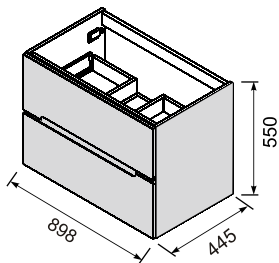

ORiSTO

SILVER OR33-SD2S-90...

- | | | |
|------|----------------------|--------------------------|
| (PL) | SZAFKA PODUMYWALKOWA | INSTRUKCJA MONTAŻU |
| (GB) | LOWER CABINET | INSTALLATION INSTRUCTION |
| (FR) | MEUBLE BAS | CABINET DE CÔTÉ HAUTE |
| (RU) | ШКАФЧИК, | ИНСТРУКЦИЯ МОНТАЖА |
| (ES) | BAJA DEL GABINETE | INSTRUCCIONES DE MONTAJE |
| (TR) | ALT DOLAP | INSTRUKSJA MONTAJ |

OR33-SD2S-90-1

OR33-SD2S-90-4

1.

Wyjęcie szuflady

2.

3.

Regulacja zawieszki

Montaż szuflady