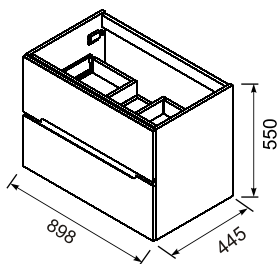

ORiSTO

SILVER OR33-SD2S-90...

- | | | |
|------|----------------------|--------------------------|
| (PL) | SZAFKA PODUMYWALKOWA | INSTRUKCJA MONTAŻU |
| (GB) | LOWER CABINET | INSTALLATION INSTRUCTION |
| (FR) | MEUBLE BAS | CABINET DE CÔTÉ HAUTE |
| (RU) | ШКАФЧИК, | ИНСТРУКЦИЯ МОНТАЖА |
| (ES) | BAJA DEL GABINETE | INSTRUCCIONES DE MONTAJE |
| (TR) | ALT DOLAP | INSTRUKSJA MONTAJ |

OR33-SD2S-90-1

OR33-SD2S-90-4

1.

Wyjęcie szuflady

2.

3.

Regulacja zawieszki

Montaż szuflady