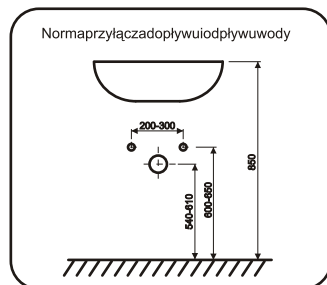

ORiSTO

SILVER OR33-SD2S-90...

- | | | |
|------|----------------------|--------------------------|
| (PL) | SZAFKA PODUMYWALKOWA | INSTRUKCJA MONTAŻU |
| (GB) | LOWER CABINET | INSTALLATION INSTRUCTION |
| (FR) | MEUBLE BAS | CABINET DE CÔTÉ HAUTE |
| (RU) | ШКАФЧИК, | ИНСТРУКЦИЯ МОНТАЖА |
| (ES) | BAJA DEL GABINETE | INSTRUCCIONES DE MONTAJE |
| (TR) | ALT DOLAP | INSTRUKSJA MONTAJ |

OR33-SD2S-90-1

OR33-SD2S-90-4

1.

Wyjęcie szuflady

2.

3.

Regulacja zawieszki

Montaż szuflady